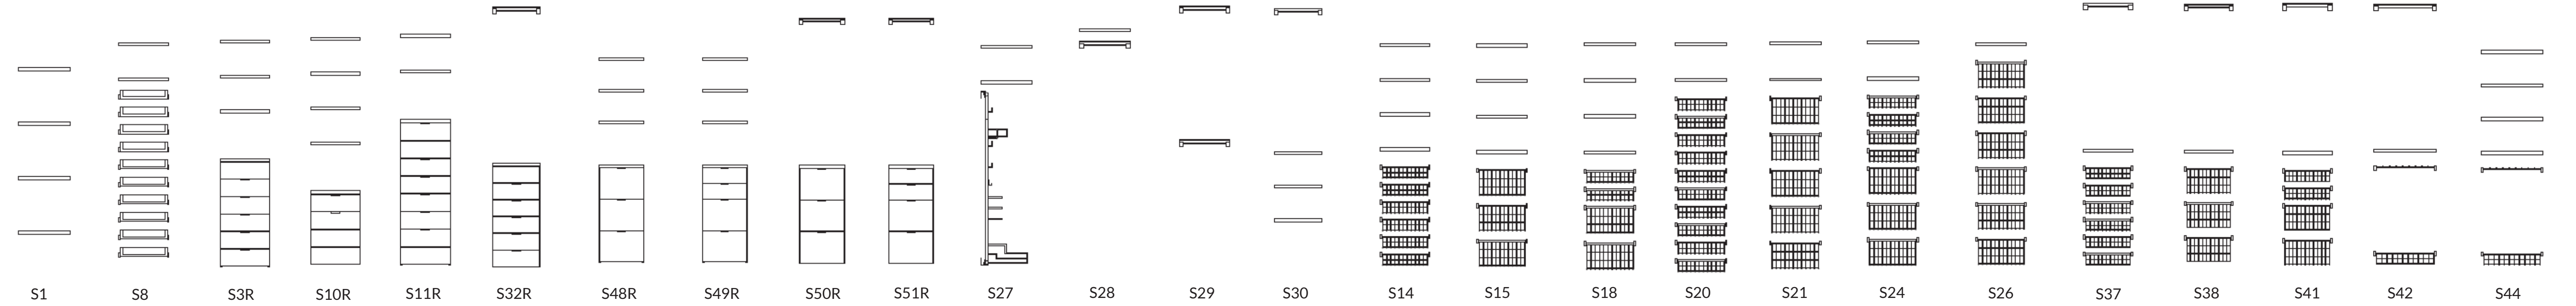

VARUSTESETIT

40, 50 ja 60 cm varustesetit

-  HYLLY
-  HOUSUTELINE
-  VAATETANKO
-  LAATIKKO
-  KORI
-  LAATIKKO
-  KORKEA KORI
-  SISÄLAATIKKO
-  LIUKUHYLLY
-  KORKEA SISÄLAATIKKO
-  SIIVOUSTELINE

Leveät varustesetit (730-1150 mm)